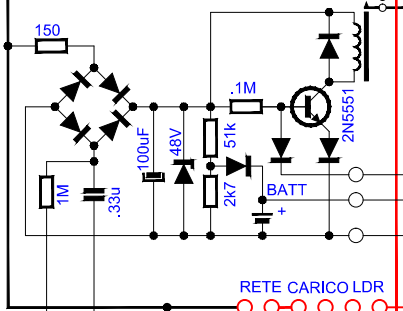

CIRCUITO ESISTENTE

MODIFICA TIMER COMMERCIALE  
CON AGGIUNTA DI INTERRUPTORE  
CREPUSCOLARE

**RST** TELAIO PROGRAMMAZIONE  
 SETTIMANALE/GIORNALIERA

WEEK	HOUR	MINUTE	RST/RCL
<input type="text"/>	<input type="text"/>	<input type="text"/>	<input type="text"/>
CLOCK	TIMER	ON/OFF	RANDOM
<input type="text"/>	<input type="text"/>	<input type="text"/>	<input type="text"/>

RETE CARICO LDR

CIRCUITO AGGIUNTO